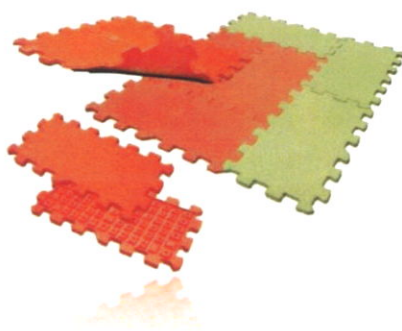

BEZPEČNÁ GUMOVÁ DLAŽBA

MODERNÁ, EKOLOGICKÁ, CHRÁNI PRI PÁDE

HOBBY

Rozmery: 0,5 x 0,5 m
Hrúbky: 2,5 cm / 3 cm

NEPROFILOVANÁ

Rozmery: 1 x 1 m
Hrúbky: 2 cm / 3 cm

PIN-HOLE

* systém spájania kolík-diera

Rozmery: 0,5 x 0,5 m
Hrúbky: 4,5 / 7 / 7,5 cm

EASY

Rozmery: 0,5x0,5 / 0,5x1 / 1x1 m
Hrúbka: 4 cm

PUZZLE

Rozmery: 0,5 x 1 m
Hrúbky: 2 / 4 / 6 cm

STANDARD

Rozmery: 1 x 1 m
Hrúbka: 5 cm

SPECIAL

* vhodná do stajni pod kone

Rozmery: 1 x 1 m
Hrúbky: 2 / 3 / 4 cm

OBRUBNÍKY

Rozmery: 0,2 x 1 m
Šírka: 5 cm

NÁBEHOVÉ HRANY

Rozmery: 0,5 x 1 m
Hrúbka: 4 cm

„Ideálny povrch pre Vaše bezpečné detské ihrisko, okolo bazénu, na schody či chodník.
Moderná náhrada betónovej dlažby pri rekonštrukcii altánkov, balkónov, terás...“