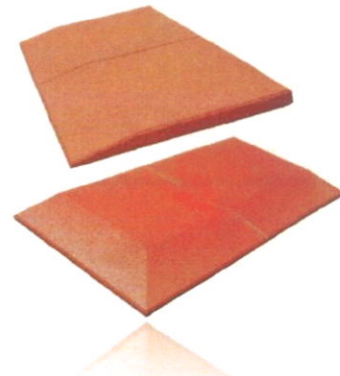

BEZPEČNÁ GUMOVÁ DLAŽBA

MODERNÁ, EKOLOGICKÁ, CHRÁNI PRI PÁDE

HOBBY

Rozmery: 0,5 x 0,5 m
Hrúbky: 2,5 cm / 3 cm

NEPROFILOVANÁ

Rozmery: 1 x 1 m
Hrúbky: 2 cm / 3 cm

PIN-HOLE

* systém spájania kolík-diera

Rozmery: 0,5 x 0,5 m
Hrúbky: 4,5 / 7 / 7,5 cm

EASY

Rozmery: 0,5x0,5 / 0,5x1 / 1x1 m
Hrúbka: 4 cm

PUZZLE

Rozmery: 0,5 x 1 m
Hrúbky: 2 / 4 / 6 cm

STANDARD

Rozmery: 1 x 1 m
Hrúbka: 5 cm

SPECIAL

* vhodná do stajni pod kone

Rozmery: 1 x 1 m
Hrúbky: 2 / 3 / 4 cm

OBRUBNÍKY

Rozmery: 0,2 x 1 m
Šírka: 5 cm

NÁBEHOVÉ HRANY

Rozmery: 0,5 x 1 m
Hrúbka: 4 cm

„Ideálny povrch pre Vaše bezpečné detské ihrisko, okolo bazénu, na schody či chodník.
Moderná náhrada betónovej dlažby pri rekonštrukcii altánkov, balkónov, terás...“

- ☉ protišmykový povrch
- ☉ antivibračné vlastnosti
- ☉ tepelnoizolačné vlastnosti

- ☉ jednoduchá pokládka
- ☉ bezproblémová údržba
- ☉ elektroizolačná funkcia

Dostupné farby