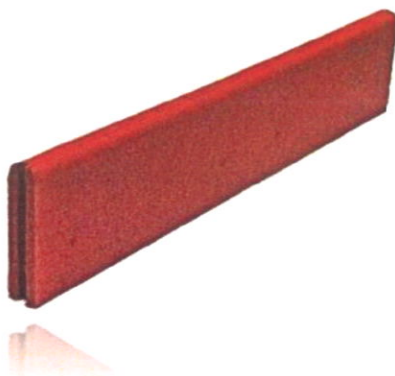

BEZPEČNÁ GUMOVÁ DLAŽBA

MODERNÁ, EKOLOGICKÁ, CHRÁNI PRI PÁDE

HOBBY

Rozmery: 0,5 x 0,5 m
Hrúbky: 2,5 cm / 3 cm

NEPROFILOVANÁ

Rozmery: 1 x 1 m
Hrúbky: 2 cm / 3 cm

PIN-HOLE

* systém spájania kolík-diera

Rozmery: 0,5 x 0,5 m
Hrúbky: 4,5 / 7 / 7,5 cm

EASY

Rozmery: 0,5x0,5 / 0,5x1 / 1x1 m
Hrúbka: 4 cm

PUZZLE

Rozmery: 0,5 x 1 m
Hrúbky: 2 / 4 / 6 cm

STANDARD

Rozmery: 1 x 1 m
Hrúbka: 5 cm

SPECIAL

* vhodná do stajni pod kone

Rozmery: 1 x 1 m
Hrúbky: 2 / 3 / 4 cm

OBRUBNÍKY

Rozmery: 0,2 x 1 m
Šírka: 5 cm

NÁBEHOVÉ HRANY

Rozmery: 0,5 x 1 m
Hrúbka: 4 cm

„Ideálny povrch pre Vaše bezpečné detské ihrisko, okolo bazénu, na schody či chodník.
Moderná náhrada betónovej dlažby pri rekonštrukcii altánkov, balkónov, terás...“