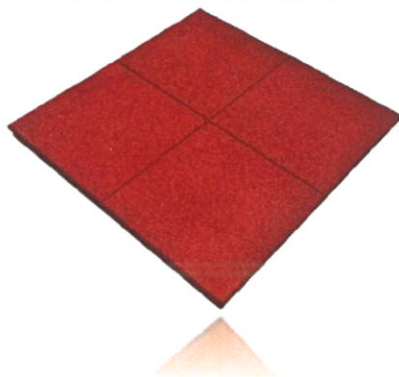

BEZPEČNÁ GUMOVÁ DLAŽBA

MODERNÁ, EKOLOGICKÁ, CHRÁNI PRI PÁDE

HOBBY

Rozmery: 0,5 x 0,5 m
Hrúbky: 2,5 cm / 3 cm

NEPROFILOVANÁ

Rozmery: 1 x 1 m
Hrúbky: 2 cm / 3 cm

PIN-HOLE

* systém spájania kolík-diera

Rozmery: 0,5 x 0,5 m
Hrúbky: 4,5 / 7 / 7,5 cm

EASY

Rozmery: 0,5x0,5 / 0,5x1 / 1x1 m
Hrúbka: 4 cm

PUZZLE

Rozmery: 0,5 x 1 m
Hrúbky: 2 / 4 / 6 cm

STANDARD

Rozmery: 1 x 1 m
Hrúbka: 5 cm

SPECIAL

* vhodná do stajni pod kone

Rozmery: 1 x 1 m
Hrúbky: 2 / 3 / 4 cm

OBRUBNÍKY

Rozmery: 0,2 x 1 m
Šírka: 5 cm

NÁBEHOVÉ HRANY

Rozmery: 0,5 x 1 m
Hrúbka: 4 cm

„Ideálny povrch pre Vaše bezpečné detské ihrisko, okolo bazénu, na schody či chodník.
Moderná náhrada betónovej dlažby pri rekonštrukcii altánkov, balkónov, terás...“