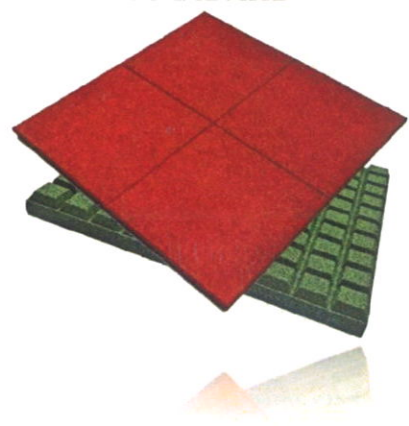

BEZPEČNÁ GUMOVÁ DLAŽBA

MODERNÁ, EKOLOGICKÁ, CHRÁNI PRI PÁDE

HOBBY

Rozmery: 0,5 x 0,5 m
Hrúbky: 2,5 cm / 3 cm

NEPROFILOVANÁ

Rozmery: 1 x 1 m
Hrúbky: 2 cm / 3 cm

PIN-HOLE

* systém spájania kolík-diera

Rozmery: 0,5 x 0,5 m
Hrúbky: 4,5 / 7 / 7,5 cm

EASY

Rozmery: 0,5x0,5 / 0,5x1 / 1x1 m
Hrúbka: 4 cm

PUZZLE

Rozmery: 0,5 x 1 m
Hrúbky: 2 / 4 / 6 cm

STANDARD

Rozmery: 1 x 1 m
Hrúbka: 5 cm

SPECIAL

* vhodná do stajni pod kone

Rozmery: 1 x 1 m
Hrúbky: 2 / 3 / 4 cm

OBRUBNÍKY

Rozmery: 0,2 x 1 m
Šírka: 5 cm

NÁBEHOVÉ HRANY

Rozmery: 0,5 x 1 m
Hrúbka: 4 cm

„Ideálny povrch pre Vaše bezpečné detské ihrisko, okolo bazénu, na schody či chodník.
Moderná náhrada betónovej dlažby pri rekonštrukcii altánkov, balkónov, terás...“