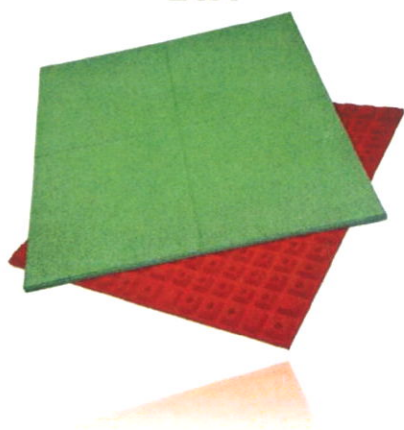

BEZPEČNÁ GUMOVÁ DLAŽBA

MODERNÁ, EKOLOGICKÁ, CHRÁNI PRI PÁDE

HOBBY

Rozmery: 0,5 x 0,5 m
Hrúbky: 2,5 cm / 3 cm

NEPROFILOVANÁ

Rozmery: 1 x 1 m
Hrúbky: 2 cm / 3 cm

PIN-HOLE

* systém spájania kolík-diera

Rozmery: 0,5 x 0,5 m
Hrúbky: 4,5 / 7 / 7,5 cm

EASY

Rozmery: 0,5x0,5 / 0,5x1 / 1x1 m
Hrúbka: 4 cm

PUZZLE

Rozmery: 0,5 x 1 m
Hrúbky: 2 / 4 / 6 cm

STANDARD

Rozmery: 1 x 1 m
Hrúbka: 5 cm

SPECIAL

* vhodná do stajni pod kone

Rozmery: 1 x 1 m
Hrúbky: 2 / 3 / 4 cm

OBRUBNÍKY

Rozmery: 0,2 x 1 m
Šírka: 5 cm

NÁBEHOVÉ HRANY

Rozmery: 0,5 x 1 m
Hrúbka: 4 cm

„Ideálny povrch pre Vaše bezpečné detské ihrisko, okolo bazénu, na schody či chodník.
Moderná náhrada betónovej dlažby pri rekonštrukcii altánkov, balkónov, terás...“