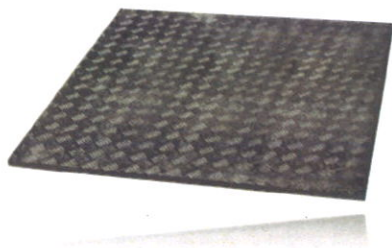

BEZPEČNÁ GUMOVÁ DLAŽBA

MODERNÁ, EKOLOGICKÁ, CHRÁNI PRI PÁDE

HOBBY

Rozmery: 0,5 x 0,5 m
Hrúbky: 2,5 cm / 3 cm

NEPROFILOVANÁ

Rozmery: 1 x 1 m
Hrúbky: 2 cm / 3 cm

PIN-HOLE

* systém spájania kolík-diera

Rozmery: 0,5 x 0,5 m
Hrúbky: 4,5 / 7 / 7,5 cm

EASY

Rozmery: 0,5x0,5 / 0,5x1 / 1x1 m
Hrúbka: 4 cm

PUZZLE

Rozmery: 0,5 x 1 m
Hrúbky: 2 / 4 / 6 cm

STANDARD

Rozmery: 1 x 1 m
Hrúbka: 5 cm

SPECIAL

* vhodná do stajni pod kone

Rozmery: 1 x 1 m
Hrúbky: 2 / 3 / 4 cm

OBRUBNÍKY

Rozmery: 0,2 x 1 m
Šírka: 5 cm

NÁBEHOVÉ HRANY

Rozmery: 0,5 x 1 m
Hrúbka: 4 cm

„Ideálny povrch pre Vaše bezpečné detské ihrisko, okolo bazénu, na schody či chodník.
Moderná náhrada betónovej dlažby pri rekonštrukcii altánkov, balkónov, terás...“