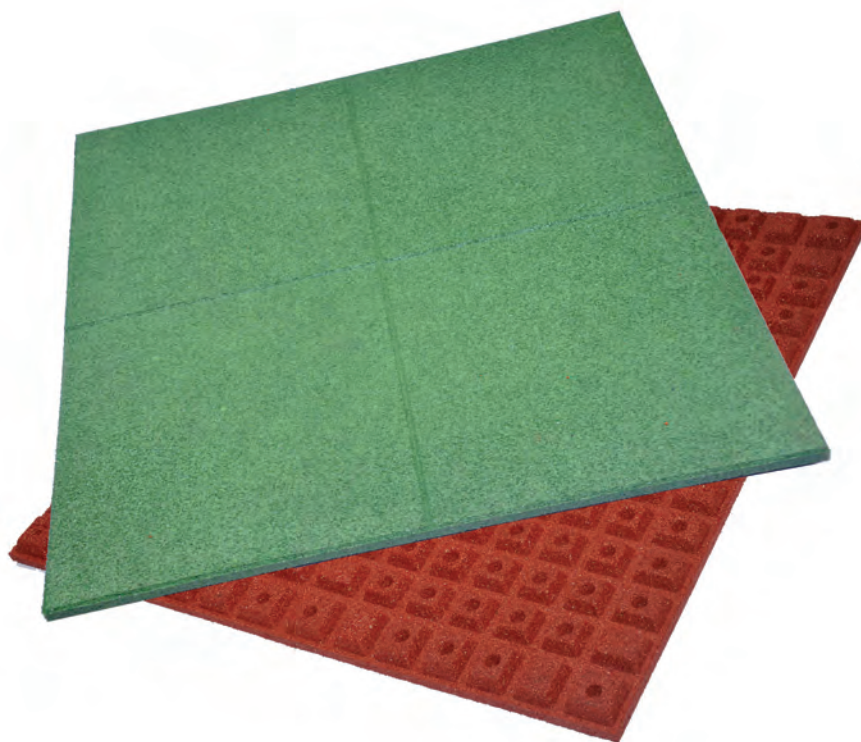

MAQUITA

detskeihrisko.eu

PRODUKTOVÝ LIST - PRODUCT LIST - PRODUKTLISTE

PROFILOVANÁ GUMOVÁ DLAŽBA
EASY
PROFILED RUBBER MAT
EASY
PROFILHAFTES GUMMIPFLASTER
EASY

Výrobky z recyklovaného gumového granulátu

Výrobky z recyklovaného gumového granulátu sú vyrobené zo zmesi gumového granulátu, získaného počas procesu zhodnotenia opotrebovaných pneumatík a polyuretánového pojiva vysokej kvality. V stavebníctve sú vhodnou ekologickou náhradou tradičných materiálov. Využitie druhotných surovín v ich výrobnom procese má priaznivý vplyv na životné prostredie.

TYP 3 PROFILOVANÁ GUMOVÁ DLAŽBA - EASY

POUŽITIE

Povrchy detských ihrísk - Profilovaná gumová dlažba **EASY** spĺňa požiadavky **EN 1176** a **EN 1177** týkajúcich sa vybavenia detských ihrísk, **HIC** kritická výška voľného pádu. Gumová dlažba spĺňa kritériá nezávadnosti výrobku pri styku s pokožkou v zmysle **STN-EN ISO 10993-10**.

INÉ POUŽITIE

Náhrada betónovej a keramickej dlažby okolo bazénov, terás, pri rekonštrukcii balkónov a lodžíí, kde je jej výhodou protišmykový povrch, tepelno-izolačné a antivibračné vlastnosti.

FAREBNOSŤ

GUMOVÁ PROFILOVANÁ DLAŽBA - EASY		
Rozmer v mm	Hrúbka v mm	Hmotnosť v kg
1000x1000	40	23,5
1000x1000	45	26
1000x1000	60	36
1000x1000	70	42,5

Výrobky sú dostupné aj v rozmeroch 500x500 a 500x1000