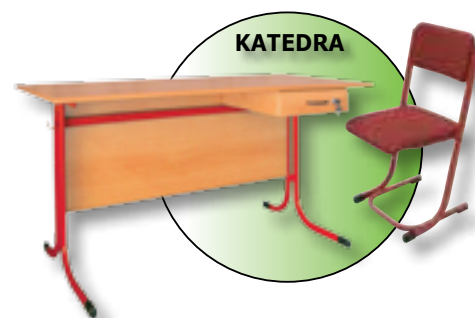

farba konštrukcií

ZÁRUKA 5 ROKOV