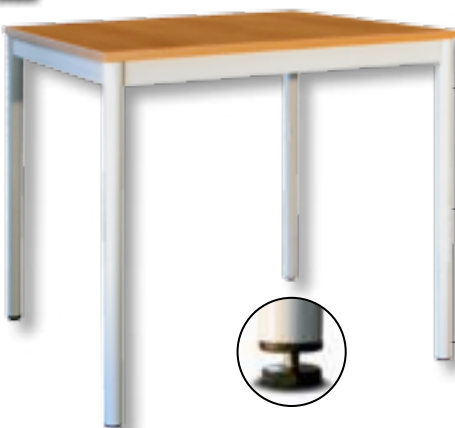

- cena s DPH

- naklopenie lavice expert

12,00 €

- cena s DPH

stôl PLÁVAJÚCI (konferenčný)

124,00 €

- cena s DPH
 - Š 1600 x V 720 x H 800 mm

stôl UNIVERZÁLNY