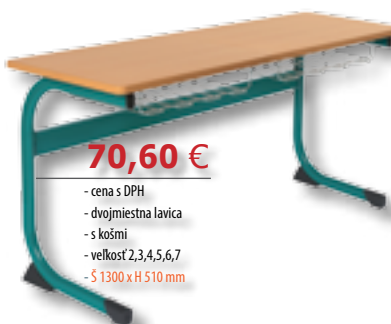

STUDENT pevná

33,90 €

- cena s DPH
- veľkosť 2,3,4,5,6,7

S-FORMA pevná

38,70 €

- cena s DPH
- veľkosť 2,3,4,5,6,7

typ C-forma pevná

70,60 €