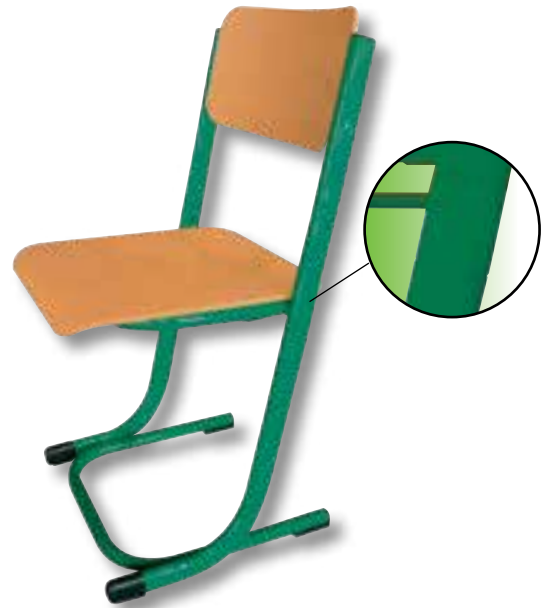

(nová norma EU 1729-1 platná od 2007)

farba konštrukcií

ZÁRUKA 5 ROKOV

SADA ECONOMIC nastaviteľná

2 299,- €

cena s DPH

NASTAVITEĽNOSŤ:
 zmenou počtu kovových krúžkov
 a zaistením imbusového šraubu

produkt	kód	AKČNÁ CENA za ks cena s DPH	počet ks v sade	CENA CELKOM cena s DPH
lavica dvojmiestna nastaviteľná, veľ. 2-5,3-6,4-7	LSB 220125(36/47)	68,40 €	15	1 026,00 €
stolička nastaviteľná, veľ. 2-3,3-5, 4-6, 5-7	ZS 1230-1570	36,50 €	30	1 095,00 €
katedra, veľ. 6, zásuvka, zámok	KB 111	80,90 €	1	80,90 €
stolička čalúnená, veľ. 6	ZC 1063	48,30 €	1	48,30 €
doprava za 1 triedu	DOPRAVA	48,80 €	1	48,80 €

CELKOM ZA SADU pre 30 žiakov

2 299,- €

ERGONOMETRIA

VEĽKOSŤ	2	3	4	5	6	7
1. trieda: 6 - 7 rokov	30%	70%				
2. trieda: 7 - 8 rokov	10%	70%	20%			
3. trieda: 8 - 9 rokov		70%	30%			
4. trieda: 9 - 10 rokov		30%	60%	10%		
5. trieda: 10 - 11 rokov			60%	40%		
6. trieda: 11 - 12 rokov			40%	60%		
7. trieda: 12 - 13 rokov			10%	70%	20%	
8. trieda: 13 - 14 rokov				60%	40%	
9. trieda: 14 - 15 rokov				40%	60%	
stredné a vysoké školy				20%	75%	5%
výška lavice (cm)	53	59	64	71	76	82
výška stoličky (cm)	31	35	38	43	46	51
priemerná výška žiaka (cm)	108-121	119-142	133-159	146-176,5	159-188	174-207