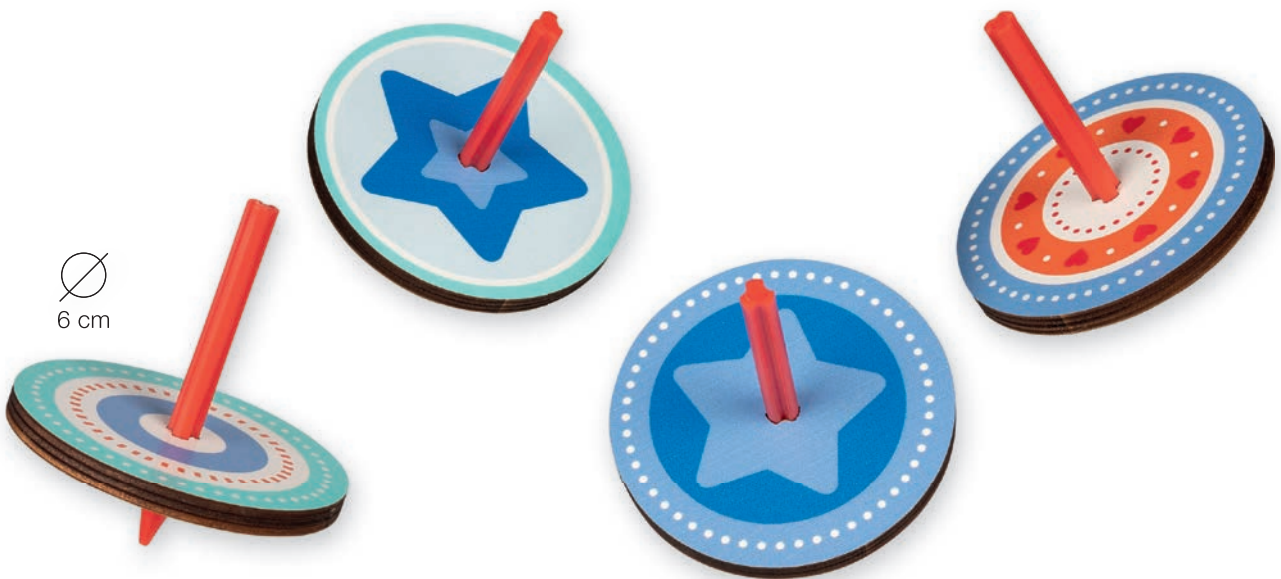

Lieferbar März 2021 · Available March 2021

goki

Art. 62899					
Kreisel, 4fach sortiert Tops, 4 assorted	per 12er Display per display of 12	4+	144 pcs	288 pcs	4 013594 628990

Just order online: www.gokishop.eu