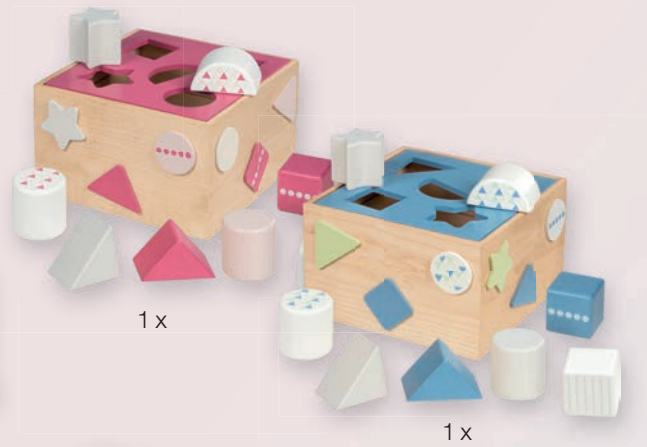

Das große goki Lifestyle Aktionspaket

Aktuell angesagt sind die Farben Aqua und Beere. Die Produkte sind natürlich aus Holz, von hoher Qualität, ökologisch und robust.

goki

Aktionspaket ordern... Order our Promotion Package...

1x

1x

1x

1x

1x

1x

1x

1x

1x

1x