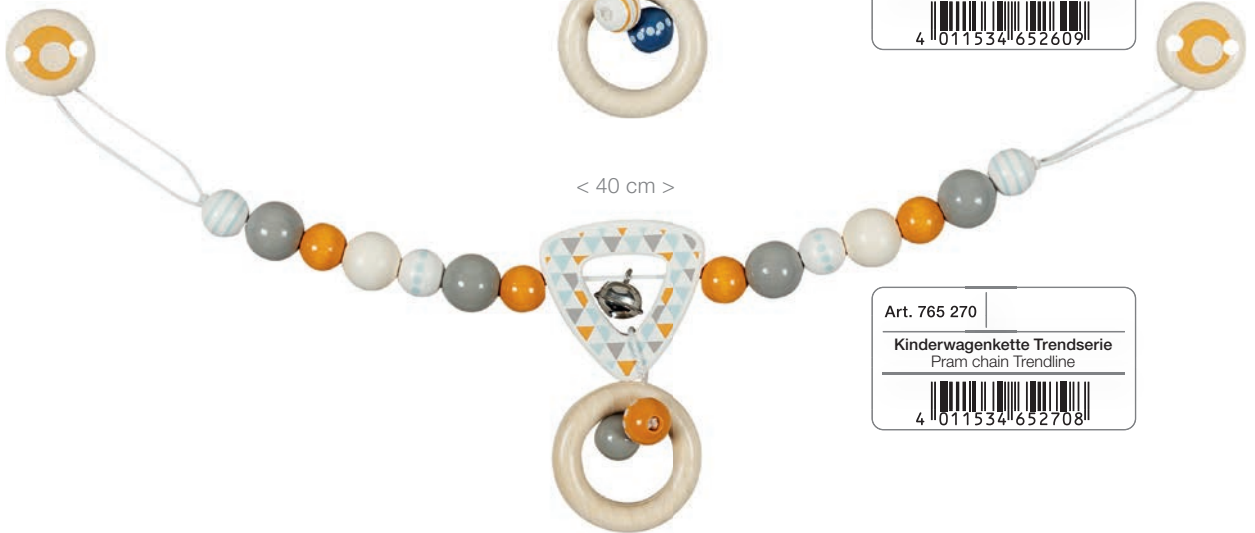

Kinderwagenkette Trendserie
Pram chain Trendline

4 011534 652609

< 40 cm >

Art. 765 270

Kinderwagenkette Trendserie
Pram chain Trendline

4 011534 652708

∅
9,5 cm

Art. 765 390