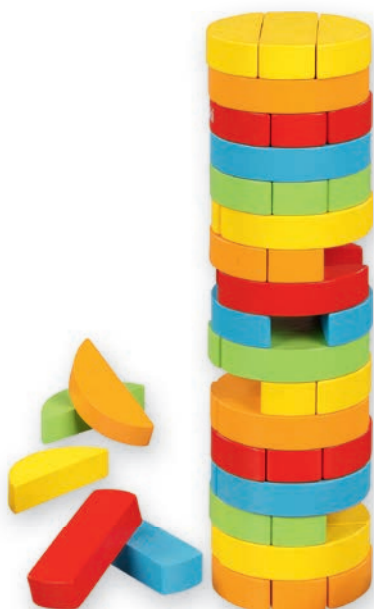

5 cm

17 cm

Lieferbar Februar 2021
Available February 2021

goki

Art. 56757 Geschicklichkeitsspiel Wackelturm, 51 Steine Tumbling tower, 51 bricks	per Stück per piece	4+	- 48 pcs	4 013594 567572

Die hungrige Schlange braucht etwas in den Bauch. Die Puzzleteile müssen nach den Vorlagen so gelegt werden, dass die Schlange komplettiert wird und die Beute an der richtigen Stelle landet.

The hungry snake needs to be fed! The puzzle pieces must be placed according to the templates so that the snake is complete and the prey is in the right place.