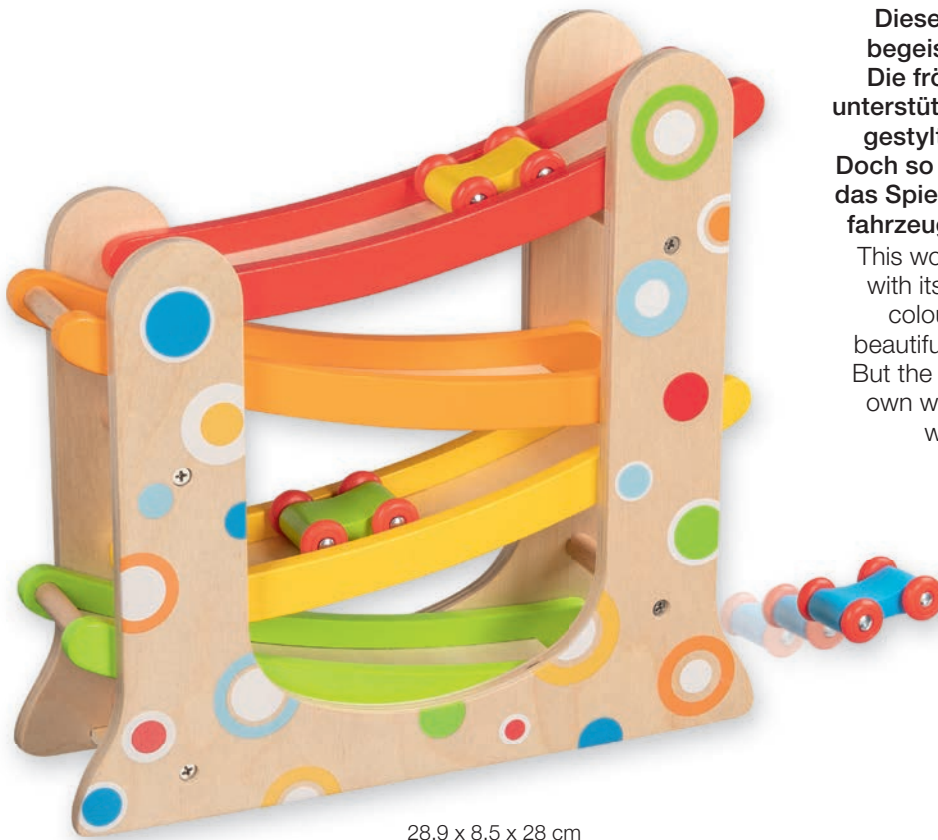

28,9 x 8,5 x 28 cm

Diese Autorennbahn aus Holz begeistert durch ihre Dynamik. Die fröhlich-farbige Gestaltung unterstützt den wunderschön durchgestylten Korpus eindrucksvoll. Doch so völlig zur Entfaltung kommt das Spielzeug erst, wenn die 3 Holzfahrzeuge über die Bahnen flitzen!