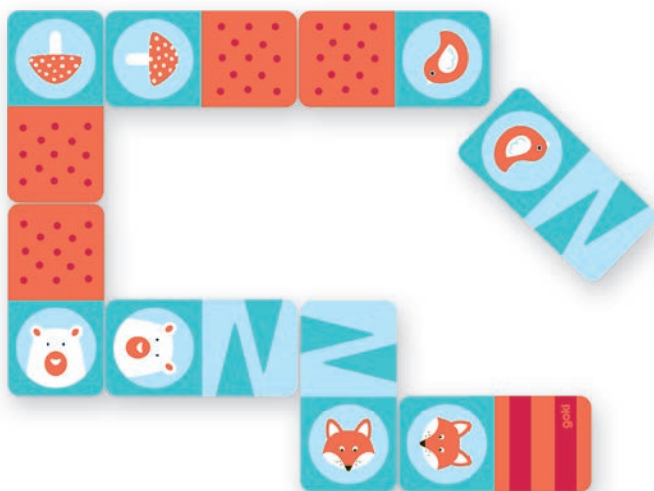

Domino · Dominoe

6 x 3 cm

+