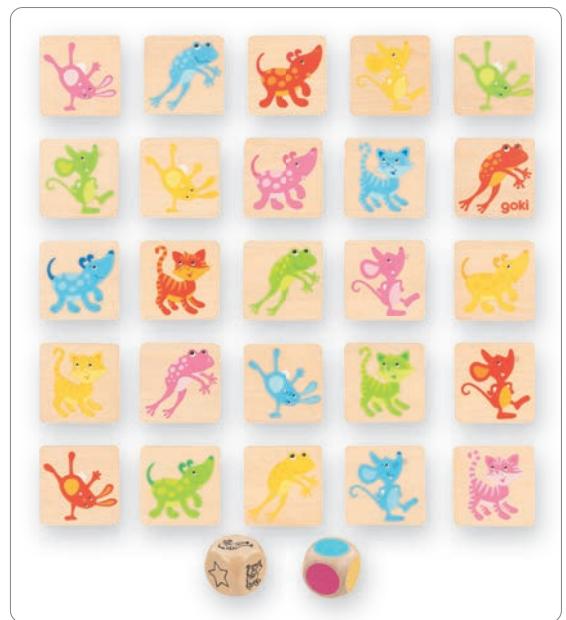

Es geht hoch her beim goki Schnapp-Spiel!
Auf dem einen Würfel befinden sich die Tiersymbole,
der andere gibt die Farben an. Jetzt heißt es blitzschnell
nach dem richtigen Tier greifen. Ein temporeiches Spiel
mit großem Spaßfaktor und einer Menge Action.

There's a lot going on in the goki Grab game!
One die shows the animal symbols, the other one
the colours. Now you have to grab the right animal
as fast as lightning. A fast-paced game with a big
fun factor and lots of action.