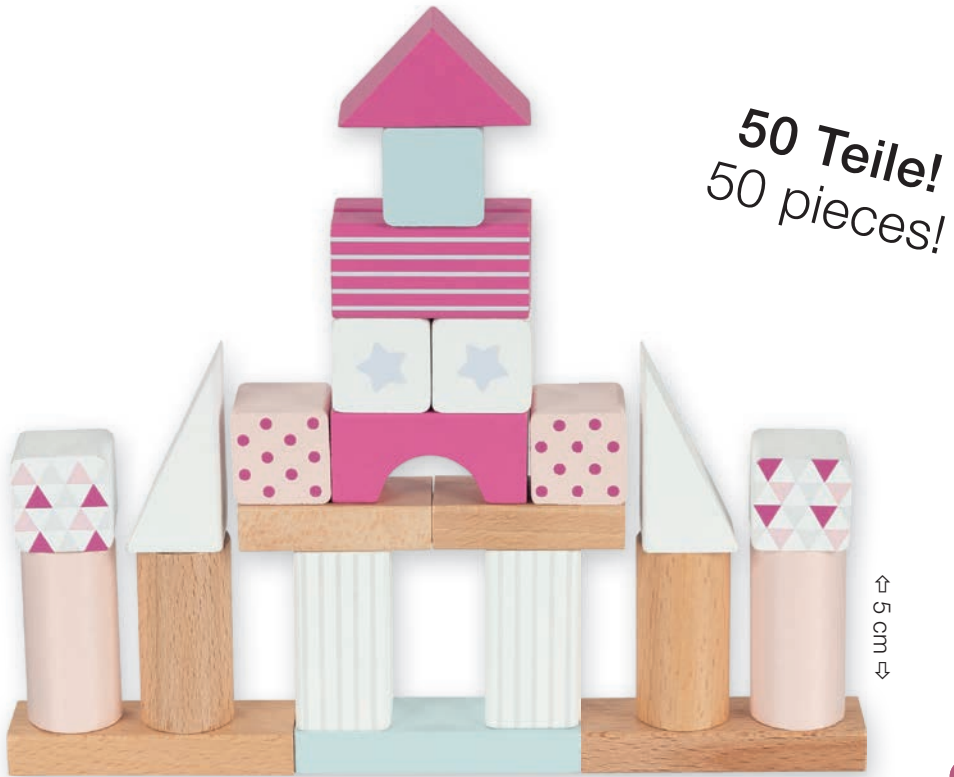

50 Teile!
50 pieces!

goki
Lifestyle

Art. 58460	per Stück per piece	2+	<table border="1"> <tr> <td>-</td> <td>6</td> </tr> <tr> <td colspan="2">pcs</td> </tr> </table>	4 013594 584609