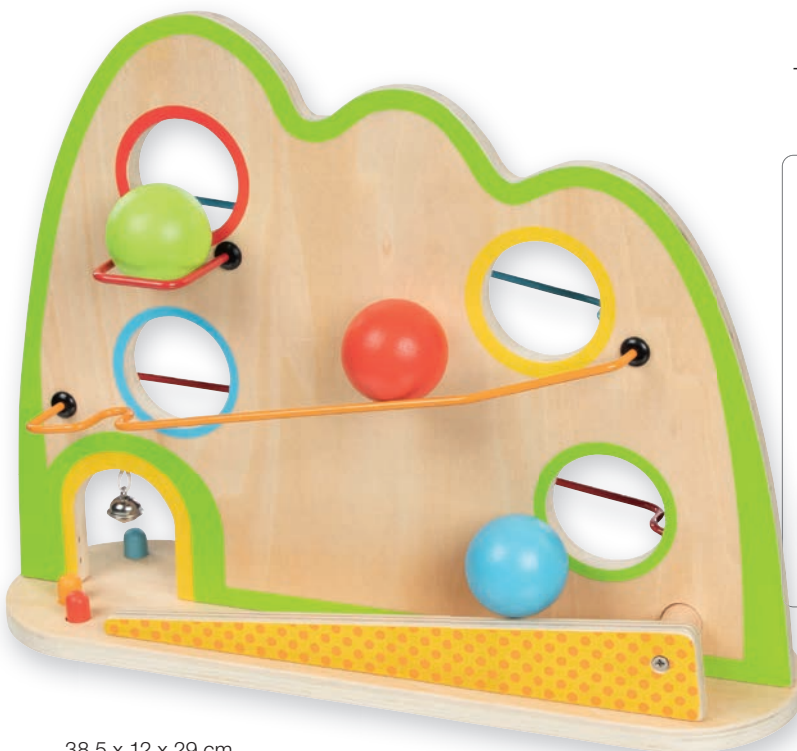

38,5 x 12 x 29 cm

Der Kugelverlauf wechselt von der Vorderseite auf die Rückseite und zurück.
The ball runs from the front to the back and then back to the front!