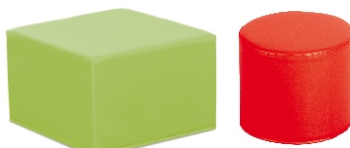

## Suché bazény

Bazény sú vyrobené z pevnej polyuretánovej peny, poťah je zo zosilenej látky. Sú vhodné na zábavu i rehabilitáciu. Výška: 50 cm, resp. 60 cm. Hrúbka steny: 20 cm.

rozmer	kód	loptičky	cena
150x150 cm	MQT-BAZ-0200	1500 ks	€619
165x165 cm	MQT-BAZ-0201	2000 ks	€799
200x200 cm	MQT-BAZ-0202	3000 ks	€1039
300x300 cm	MQT-BAZ-0203	4500 ks	€1399

## Sedenie

Pestrofarebné sedačky sú vyrobené z pevného molitanu a potiahnuté koženkou. Dostupné v rôznych farbách aj rozmeroch. Výška sedenia: 25 cm.

NÁZOV	KÓD	CENA
Pohovka, 110 cm	NS1507	€ 87,99
Kreslo, 35 cm	NS1508	€ 44,99
Stolček, 40 cm	NS1506	€ 34,99
Gauč, 110 cm	NS1529	€ 175,99
Taburetka, 30 cm	NS1509	€ 19,99