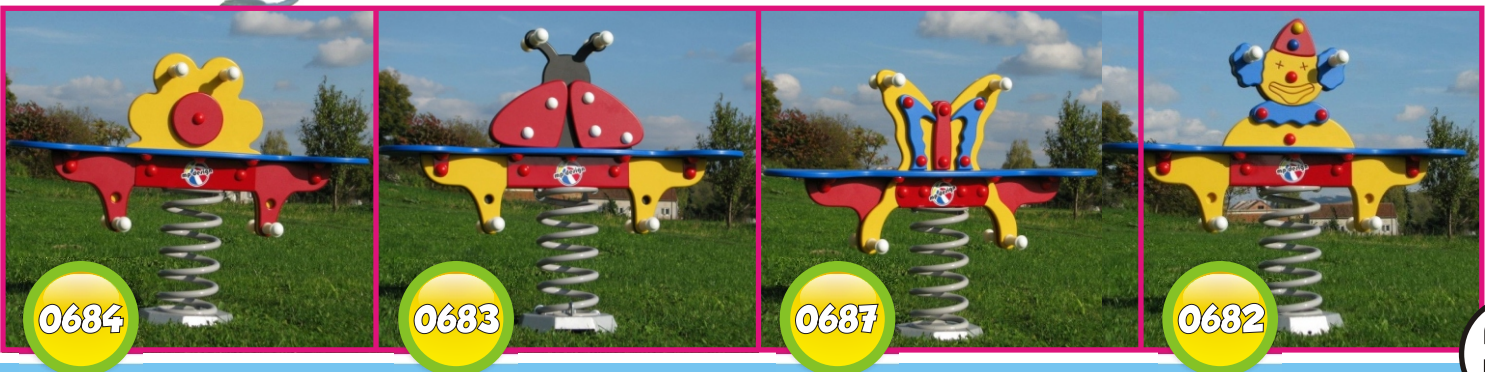

VIAC NA  
[www.detskeihrisko.sk](http://www.detskeihrisko.sk)

**pre 2 deti**

**Hojdačky HDPE**

Základom pre výrobu hojdačiek je HDPE platňa. Všetky šróby a kovové časti sú pozinkované, vyrobené z nehrdzavejúcej ocele. Šróby sú uložené v špeciálnych plastových záslepkách kvôli bezpečnosti aj estetike hojdačky. Pružiny sú špeciálne testované. Hojdačky sú určené pre dve deti súčasne.

NÁZOV	KÓD	CENA BEZ DOPRAVY
Lev	MQT-IHR-0680	€ 599
Lienka	MQT-IHR-0683	
Kvietok	MQT-IHR-0684	
Klaun	MQT-IHR-0682	
Motýľ	MQT-IHR-0687	

Svojim zákazníkom ponúkame atraktívne drevené hracie prvky pre exteriérové detské ihrisko. Podstatou robustnej konštrukcie prvkov je hĺbkovo impregnované borovicové drevo, ktoré je doplnené kovovými a plastovými komponentmi. Prvky na tejto strane prešli procesom certifikácie podľa noriem pre verejné ihriská EN1176 a EN1177. Produkty sú vhodné pre deti od 3 do 10 rokov. Uvedené ceny sú vrátane montáže na pozinkovaných konzolách, ktoré sa zapúšťajú do betónových pätičiek.