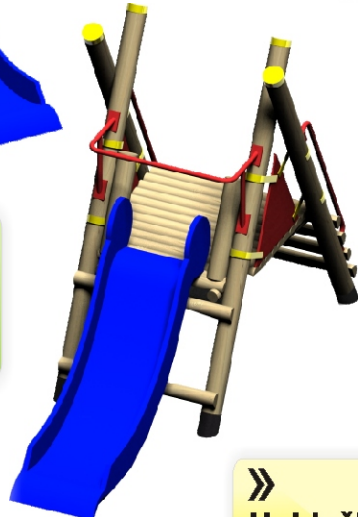

»
Šmýkačka Minimo
MQT-IHR-0850
Cena: 1199 €

šírka	výška	hĺbka
124	230	333

bezpečnostná zóna
404 x 683 cm

»
Hojdačka Mobile
MQT-IHR-0109
Cena: od 1449 €

šírka	výška	hĺbka
500	230	333

bezpečnostná zóna
793 x 787 cm