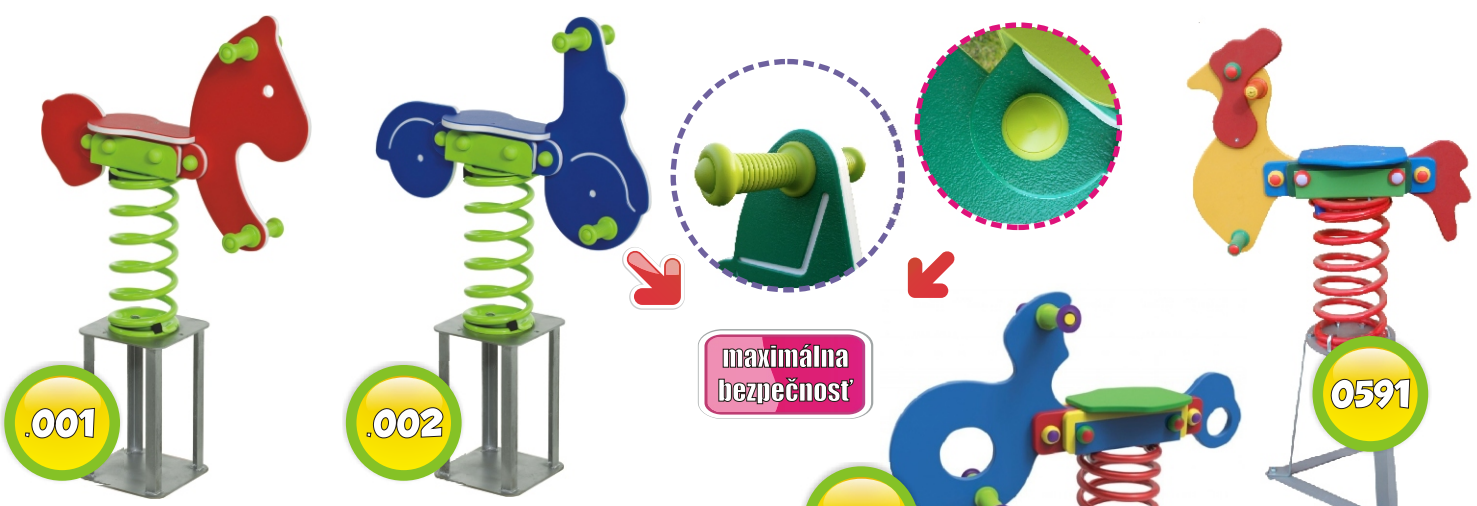

FAREBNÉ PREVEDENIE ZÁVISÍ OD SKLADOVÝCH ZÁSOB

Kolisadlá HDPE

Základom kolísadiel je HDPE platňa. Všetky šróby a kovové časti sú pozinkované, vyrobené z nehrdzavejúcej ocele. Šróby sú bezpečne uložené v špeciálnych plastových záslepkách. Pružiny sú špeciálne testované. Kolísadla sú certifikované podľa normy EN-1176, takže sú vhodné na verejné priestranstvo. Montáž je možná aj svojpomocne.

TVP	KÓD	CENA BEZ DOPRAVY
Lietadlo	172.003.001.001	€ 269
Motorka	172.002.001.001	
Pony	172.001.001.001	
Kohút	MQT-IHR-0591	€ 359
Koník	MQT-IHR-0590	
Skúter	MQT-IHR-0592	
Ryba	MQT-IHR-0569