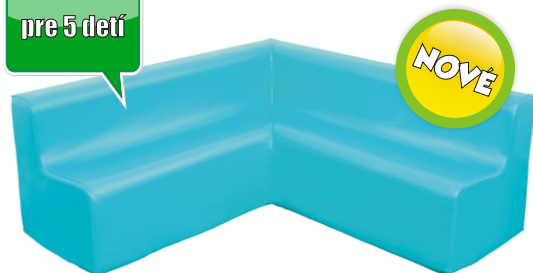

pre 5 detí

NOVÉ

dostupné aj samostatne