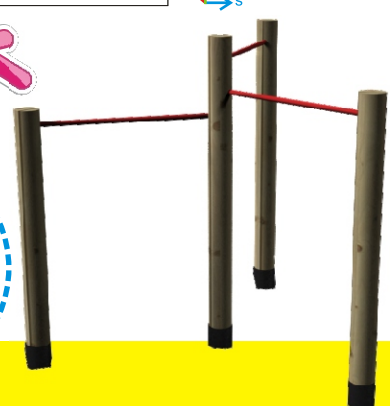

Cena: € 599

»  
**Trojhraza Lúč**  
MQT-IHR-0714  
Cena: € 369

Trojhraza Lúč je vhodná na športoviská, ihriská aj do škôl. Pomáha pri udržiavaní detí v pohybe a vedie ich k zdravému životnému štýlu. Má veľa možností využitia. Montáž výrobku je zahrnutá v cene. Rozmery: výška hrádz 180, 160 a 140 cm.

Cena: € 369

šírka	výška	hĺbka
360	200	360

bezpečnostná zóna  
460 x 460 cm

šírka	výška	hĺbka
250	180	250

bezpečnostná zóna  
620 x 620 cm

Ø 120 CM  
Ø 140 CM

**NOVÝ  
DIZAJN**

**PODĽA NORMY  
EN1176 A EN1177**

## « Kolotoče na státie

Kolotoče na státie na kovovom podstavci sú ideálne do materských škôl. Nie je nutné ich betónovať, stačí zakopať do zeme. Základňa je z hliníkovej plechy, použité farby sú ekologicky nezávadné. Dostupné sú v dvoch priemeroch.