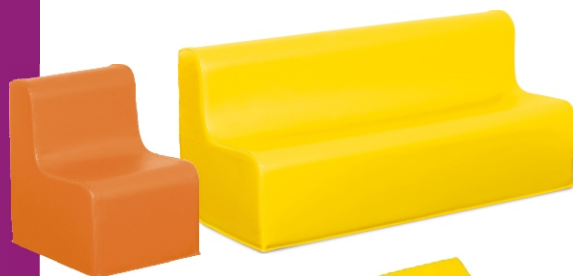

## Sedenie

Pestrofarebné sedačky sú vyrobené z pevného molitanu a potiahnuté koženkou. Dostupné v rôznych farbách aj rozmeroch. Výška sedenia: 25 cm.

NÁZOV	KÓD	CENA
Pohovka, 110 cm	NS1507	€ 87,99
Kreslo, 35 cm	NS1508	€ 44,99
Stolček, 40 cm	NS1506	€ 34,99
Gauč, 110 cm	NS1529	€ 175,99
Taburetka, 30 cm	NS1509	€ 19,99