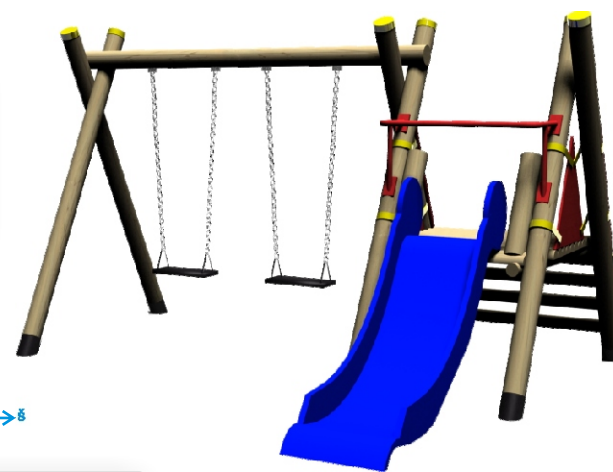

šírka	výška	hĺbka
500	230	333

bezpečnostná zóna  
793 x 787 cm

»  
**Tabuľa, šport a hraza**  
MQT-IHR-0121  
Cena: € 599

Tabuľa, rebrina a hraza sú vhodné na školské dvory a ihriská. Pomáhajú pri udržiavaní detí v pohybe a vedú ich k zdravému životnému štýlu. Majú veľa možností využitia.